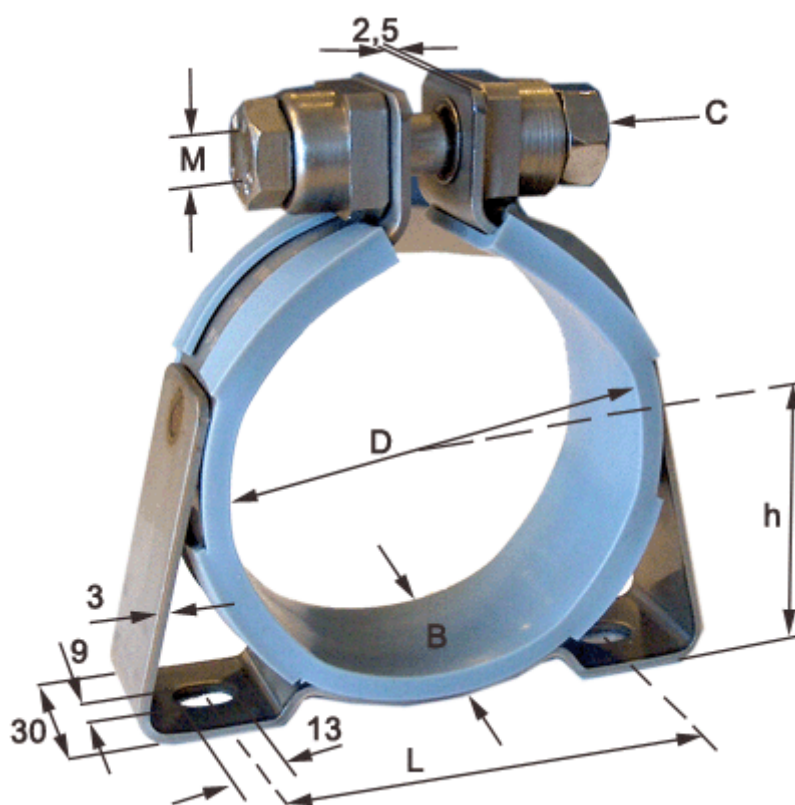

Varenummer: 021816011102
Beskrivelse: Norma holdebånd med konsol og gummi
SPGU 6011. 102/30 SK

Mål

Bredde B	= 30
C (Skruetype)	= SK skrue med sekskanthoved
Diameter D	= 102
h	= 60
L	= 90